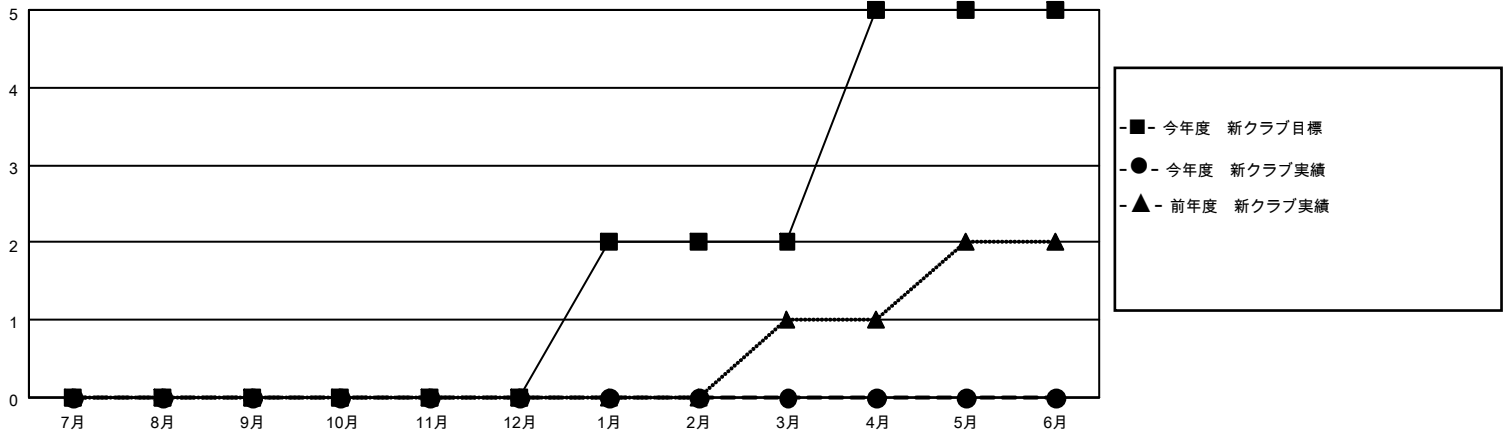

MONTHLY MEMBERSHIP PROGRESS REPORT

地域 JAPAN

District 330 A

Results as of: 12/31/2022

クラブ			
結果：2022-2023			
四半期	新クラブ目標	新クラブ	解散クラブ
7月/8月/9月	0	0	0
10月/11月/12月	0	0	0
1月/2月/3月	2	0	0
4月/5月/6月	3	0	0

名			
結果：2022-2023			
四半期	会員純増目標	会員増強実績	退会者(転籍を含む)実際
7月/8月/9月	0	155	111
10月/11月/12月	0	91	126
1月/2月/3月	0	0	0
4月/5月/6月	550	0	0

新クラブ目標及び実績累計

会員目標及び実績累計

解散クラブ: 0	83 CLUBS OF 191 一名以上の新会 員を登録	<u>男女別</u>	
退会者		男性	4,028 (71.67%)
物故会員 26	会員累計データを見るには、 ここをクリック	女性	1,592 (28.33%)
クラブ解散 0		NON BINARY	0 (0.00%)
その他 211		PREFER NOT TO ANSWER	0 (0.00%)
合計 237		世帯主/家族会員合計	2,178
		国際会費半額の家族会員	1,360