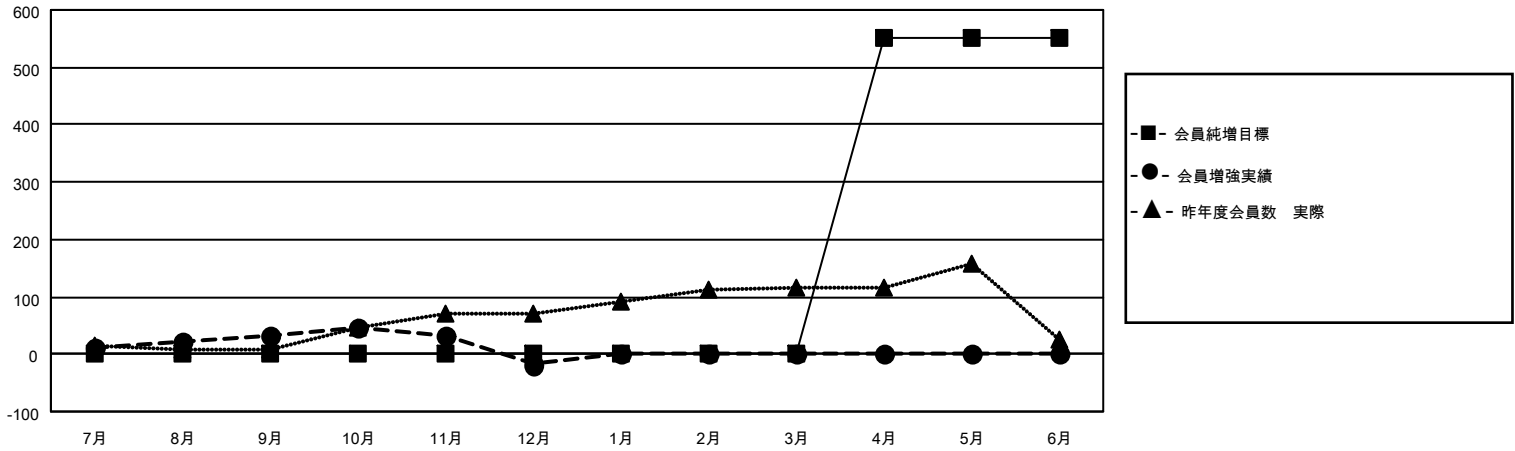

MONTHLY MEMBERSHIP PROGRESS REPORT

地域 JAPAN

District 330 A

Results as of: 12/31/2022

クラブ			
結果：2022-2023			
四半期	新クラブ目標	新クラブ	解散クラブ
7月/8月/9月	0	0	0
10月/11月/12月	0	0	0
1月/2月/3月	2	0	0
4月/5月/6月	3	0	0

名			
結果：2022-2023			
四半期	会員純増目標	会員増強実績	退会者(転籍を含む)実際
7月/8月/9月	0	155	111
10月/11月/12月	0	91	126
1月/2月/3月	0	0	0
4月/5月/6月	550	0	0

新クラブ目標及び実績累計

会員目標及び実績累計

解散クラブ: 0	83 CLUBS OF 191 一名以上の新会 員を登録	<u>男女別</u>	
退会者		男性	4,028 (71.67%)
物故会員 26	会員累計データを見るには、 ここをクリック	女性	1,592 (28.33%)
クラブ解散 0		NON BINARY	0 (0.00%)
その他 211		PREFER NOT TO ANSWER	0 (0.00%)
合計 237		世帯主/家族会員合計	2,178
		国際会費半額の家族会員	1,360